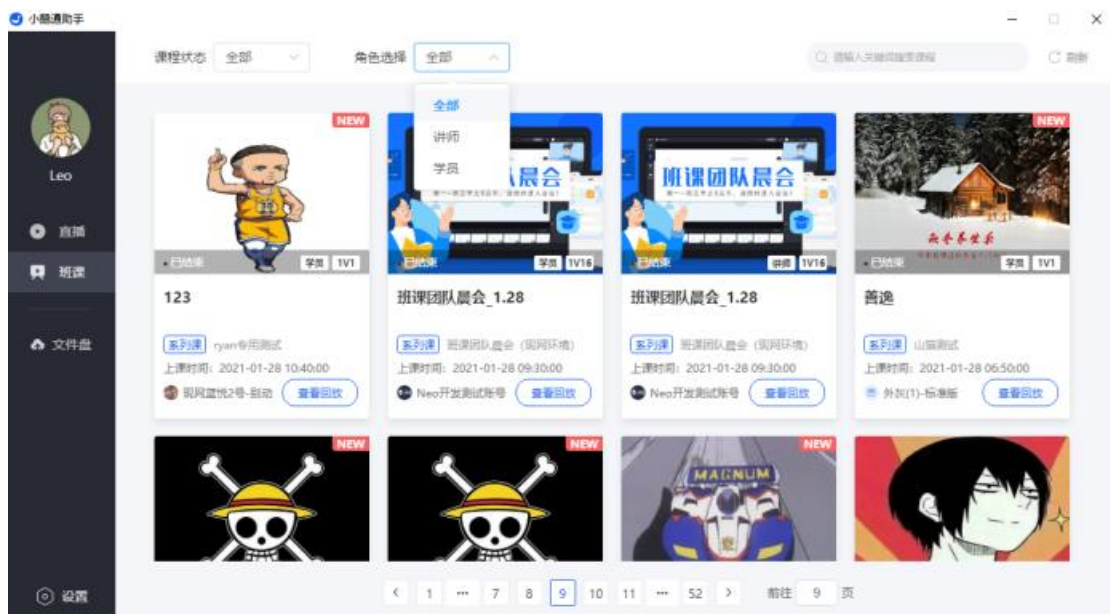

第三步 角色选择

可通过角色选择学员身份来查看课节（如下图）。